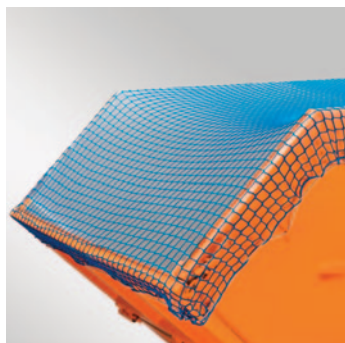

2124

ELP33

ELR25 - ELR40

21292

Filet de benne

Standard

Filet sans nœuds PP. Ourlet renforcé 8 mm.

Réf.	Dimension	Maille	Coloris	Prix
2030-045	3,5 m x 5,0 m	4,5 cm		€ 44,77/stuk
2028-045	3,5 m x 6,0 m	4,5 cm		€ 55,17/stuk
2031-045	3,5 m x 7,0 m	4,5 cm		€ 64,98/stuk
2029-045	3,5 m x 8,0 m	4,5 cm		€ 73,52/stuk