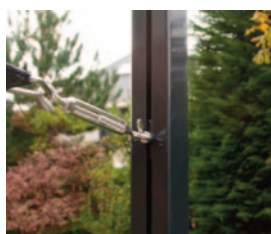

Rectangle

Réf.	Dimension	Coloris	Prix
SUN-CSD-R3040	3,0 m x 4,0 m		€ 120,62/pc.

blanc cassé

noir

sâble

Accessoires

Réf.		Prix
N100-070-250	Poteau avec œillet flexible 7x7x250 cm	€ 172,68/pc.
N100-065-070	Ancrage pour poteau	€ 43,34/pc.
N200-1	Rail avec œillet 1 m	€ 43,34/pc.
N316-11	Tendeur M8 - 2 x crochet, inox	€ 11,24/pc.
2018	Mousqueton 6 cm x 6 mm	€ 0,65/pc.
N316-3	Douille avec œil M8, inox	€ 6,03/pc.
N316-4	Boulon avec œil, M8 x 100, inox	€ 6,03/pc.
N316-5	Chaîne 4 mm, 2m, inox	€ 21,65/pc.
N316-7	Plaque avec œil, inox	€ 6,03/pc.
N316-8	Vis à bois, inox	€ 3,42/20pc.