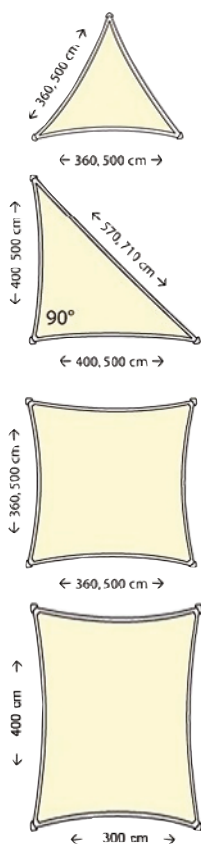

Rectangle

Réf.	Dimension	Coloris	Prix
SUN-CSD-R3040	3,0 m x 4,0 m		€ 120,62/pc.

blanc cassé