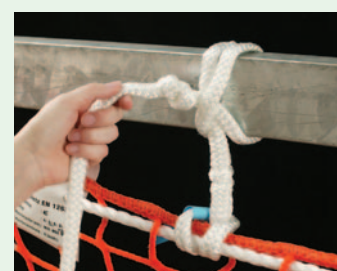

Corde tressée en polyamide,

une extrémité avec boucle fermée par épissure.

Réf.		Prix
2011	Longueur 2,5 m	€ 9,95/pc.

Le côté boucle est relié à la ralingue du filet. Le brin libre est noué au point d'ancrage. Le noeud le plus utilisé est une « demi-clef à capeler »