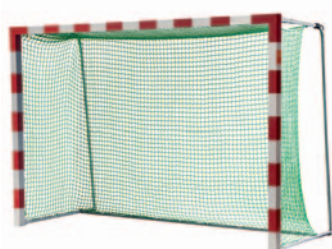

Afin de leur assurer une longévité maximale, nos filets de but de hockey en salle et de handball sont munis d'un sandow pour la fixation au cadre du but.