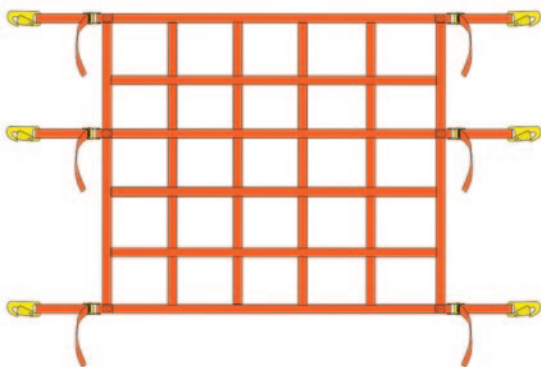

Contactez nous pour plus d'infos.

Filet de quai de chargement

Le filet de quai de chargement offre une protection contre les chutes sur les quais de chargement et autres dangers similaires. Il s'installe rapidement sur des boulons à œillet reliés à des poteaux d'acier soudés à l'aide de mousquetons et de sangles de tension. Les filets de chargement et de déchargement peuvent couvrir plusieurs ouvertures grâce à des boulons à œillet installés de part et d'autre d'un poteau central commun.

Contactez nous pour plus d'infos.

6 boulons à œillet avec rondelle et écrou

1 Filet de chargement, sur mesure, avec mousquetons et sangles d'arrimage.

8 boulons de calage

2 poteaux en acier soudé

Filet de rayonnage