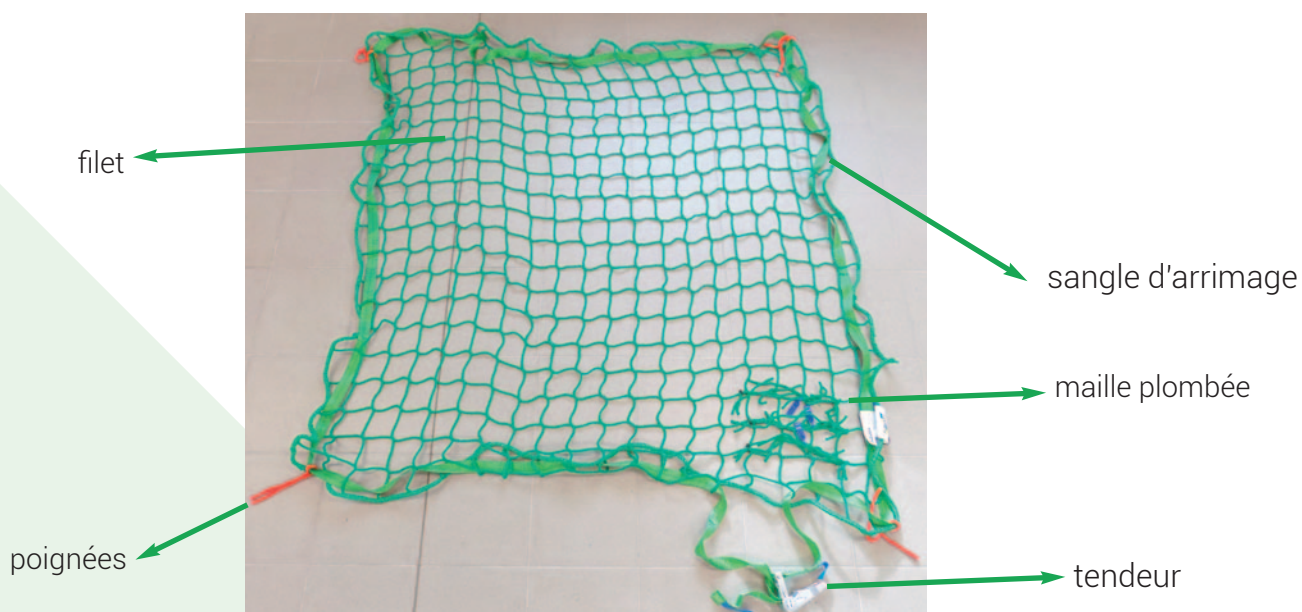

Corde Isilink 6 mm avec oeillets tous les 5 cm, 60 cm de longueur

3016

Réf.		Coloris	Prix
3010	prémontée sur le filet		€ 2,52/pc.
3011	livrée séparément		€ 1,32/pc.

Filet de sécurité pour lanterneaux

Lors de travaux de toiture ou d'évacuation de neige les lanterneaux sont des endroits à risques, qui peuvent mener à des accidents graves

Filet PP 5 mm, ourlet renforcé 8 mm et sangle d'arrimage sur le pourtour.

Réf.	Maille	Coloris	Dimensions	Prix
17410-100	10 cm	■	2 m x 2 m	€ 156,- /pc.
17411-100	10 cm	■	3 m x 3 m	€ 299,- /pc.

Point d'attache pour mousqueton

Nos filets pour lanterneaux répondent aux critères suivants:

- a) Norme DIN EN 1263-1
- b) Norme DIN EN 795:1996 classe B
- c) Homologation CE 0158 avec marquage CE

Protection antichute et dispositif d'ancrage pour une seule personne.