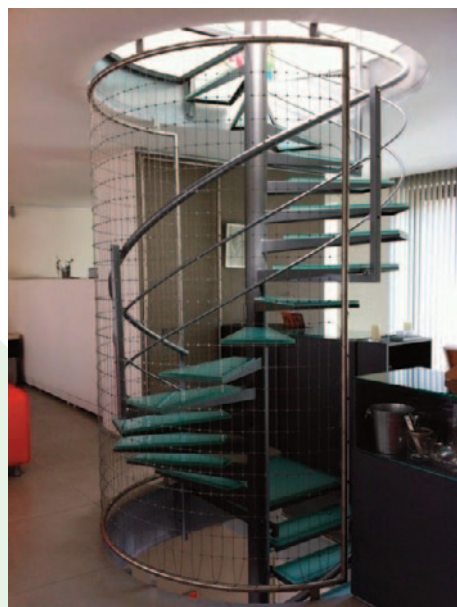

Prix sur demande

1 2 3 4 5