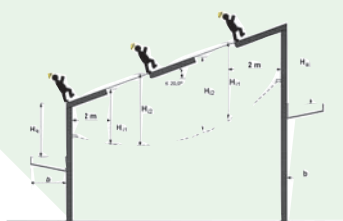

4. Résistance aux UV

Grâce à une forte stabilisation aux UV, nous atteignons une résistance aux UV de 360 kLY. Cela correspond à un usage de 5 ans dans un climat nord-européen, avant que 50% de la résistance à la traction d'origine soit perdue.

5. Montage et démontage

Les filets de sécurité sont installés à l'aide de cordes d'attache, de mousquetons de sécurité ou de boucles sur ralingue. Dans le cas de montage avec cordes d'attache à un brin, la résistance minimale de rupture doit être de 30 kN au minimum. Avec des cordes d'attache à deux brins la résistance minimale de rupture doit être de 15 kN au minimum.

6. Points de fixation.

Les filets de sécurité doivent être fixés sur des structures porteuses fiables. La résistance de chaque point d'ancrage doit être au moins de 6 kN. La distance entre ces points d'ancrage doit être inférieure à 2,50 m.

7. Hauteur de chute - Largeur de retenue.

Il est recommandé de monter les filets de sécurité aussi près que possible sous le plan de travail. En aucun cas, la hauteur de chute (H_{i2} = la distance entre le plan de travail et la surface d'impact du filet) ne doit excéder 6 m. De plus, la hauteur de chute réduite. (H_{i1} = la distance entre le plan de travail et la surface d'impact du filet à 2 m du bord du filet) doit être inférieure à 3 m.