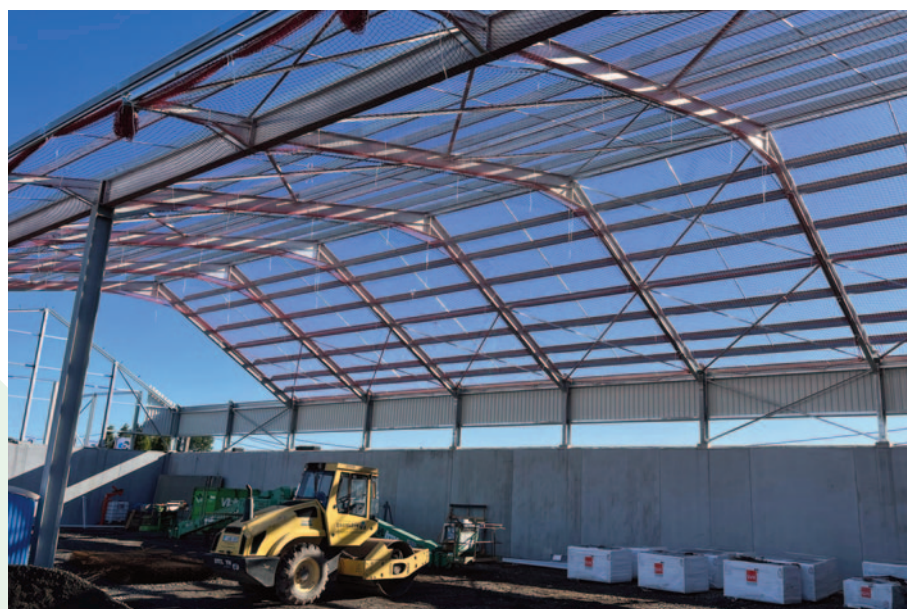

Contrôle annuel selon la norme EN.

La norme précise que l'absorption minimale d'énergie d'un filet neuf doit être pondérée par les coefficients de sécurité et de vieillissement.

Pour notre exemple d'un filet type A2: l'absorption minimale d'énergie d'un filet neuf doit être de 4,14 kJ.

Par ex. type A2 avec énergie min de rupture de 2,3 kJ foix un coefficient de sécurité de 1,5 est égal à un absorpt. d'énergie sans vieillissement 3,45 kJ. ce-ci foix un coefficient de vieillissement de 1,2 est égal à un absorption minimale d'énergie d'un filet neuf de 4,14 kJ.