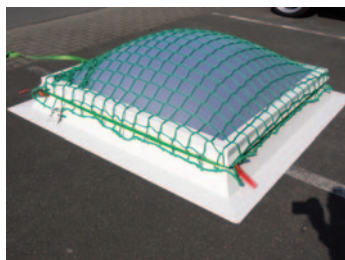

Filet de sécurité pour lanterneaux

Lors de travaux de toiture ou d'évacuation de neige les lanterneaux sont des endroits à risques, qui peuvent mener à des accidents graves

Filet PP 5 mm, ourlet renforcé 8 mm et sangle d'arrimage sur le pourtour.

Réf.	Maille	Coloris	Dimensions	Prix
17410-100	10 cm	■	2 m x 2 m	€ 156,- /pc.
17411-100	10 cm	■	3 m x 3 m	€ 299,- /pc.