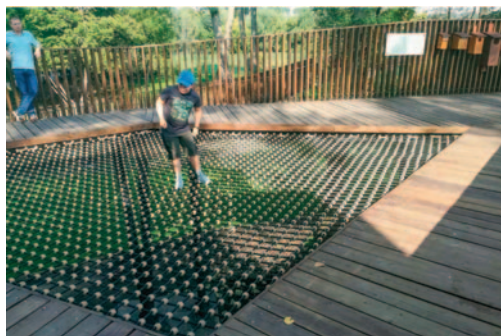

Sur mesure

Huck est LE spécialiste européen du cordage sécurisé pour aires de jeux. 50 ans d'expérience le prouvent. Vous trouverez nos ponts et pyramides de cordes dans tous les parcs d'aventures en Europe, en Amérique et au Proche-Orient. Les concepteurs d'aires de jeux peuvent créer librement à leur imagination grâce à notre savoir-faire. Pyramides de corde, agrès de groupe et le nid d'oiseaux® (une invention Huck) sont notre spécialisation ainsi que les ponts tibétains ou les ponts en "V" et toutes sortes de filets d'escalade, d'échelles de corde, de cheminées d'escalade et de tunnels de passage.