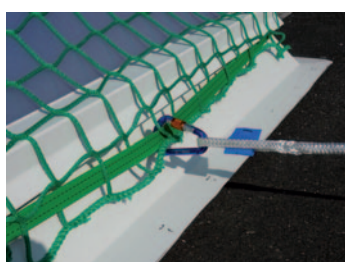

Point d'attache pour mousqueton

Nos filets pour lanterneaux répondent aux critères suivants:

- a) Norme DIN EN 1263-1
- b) Norme DIN EN 795:1996 classe B
- c) Homologation CE 0158 avec marquage CE

Protection antichute et dispositif d'ancrage pour une seule personne.