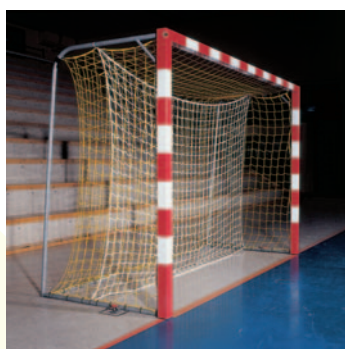

Lestage pour filet amortisseur

Réf.		Prix
2111	Tresse plombée de 200 g/m incorporée dans une bande PES	€ 7,50/mètre

Sandow

2 sandows haute résistance, longueur 6,5 m, avec crochets à chaque extrémité, pour la fixation du filet sur le cadre du but.

Réf.		Prix
1192	voir schéma, trait rouge	€ 22,52/set