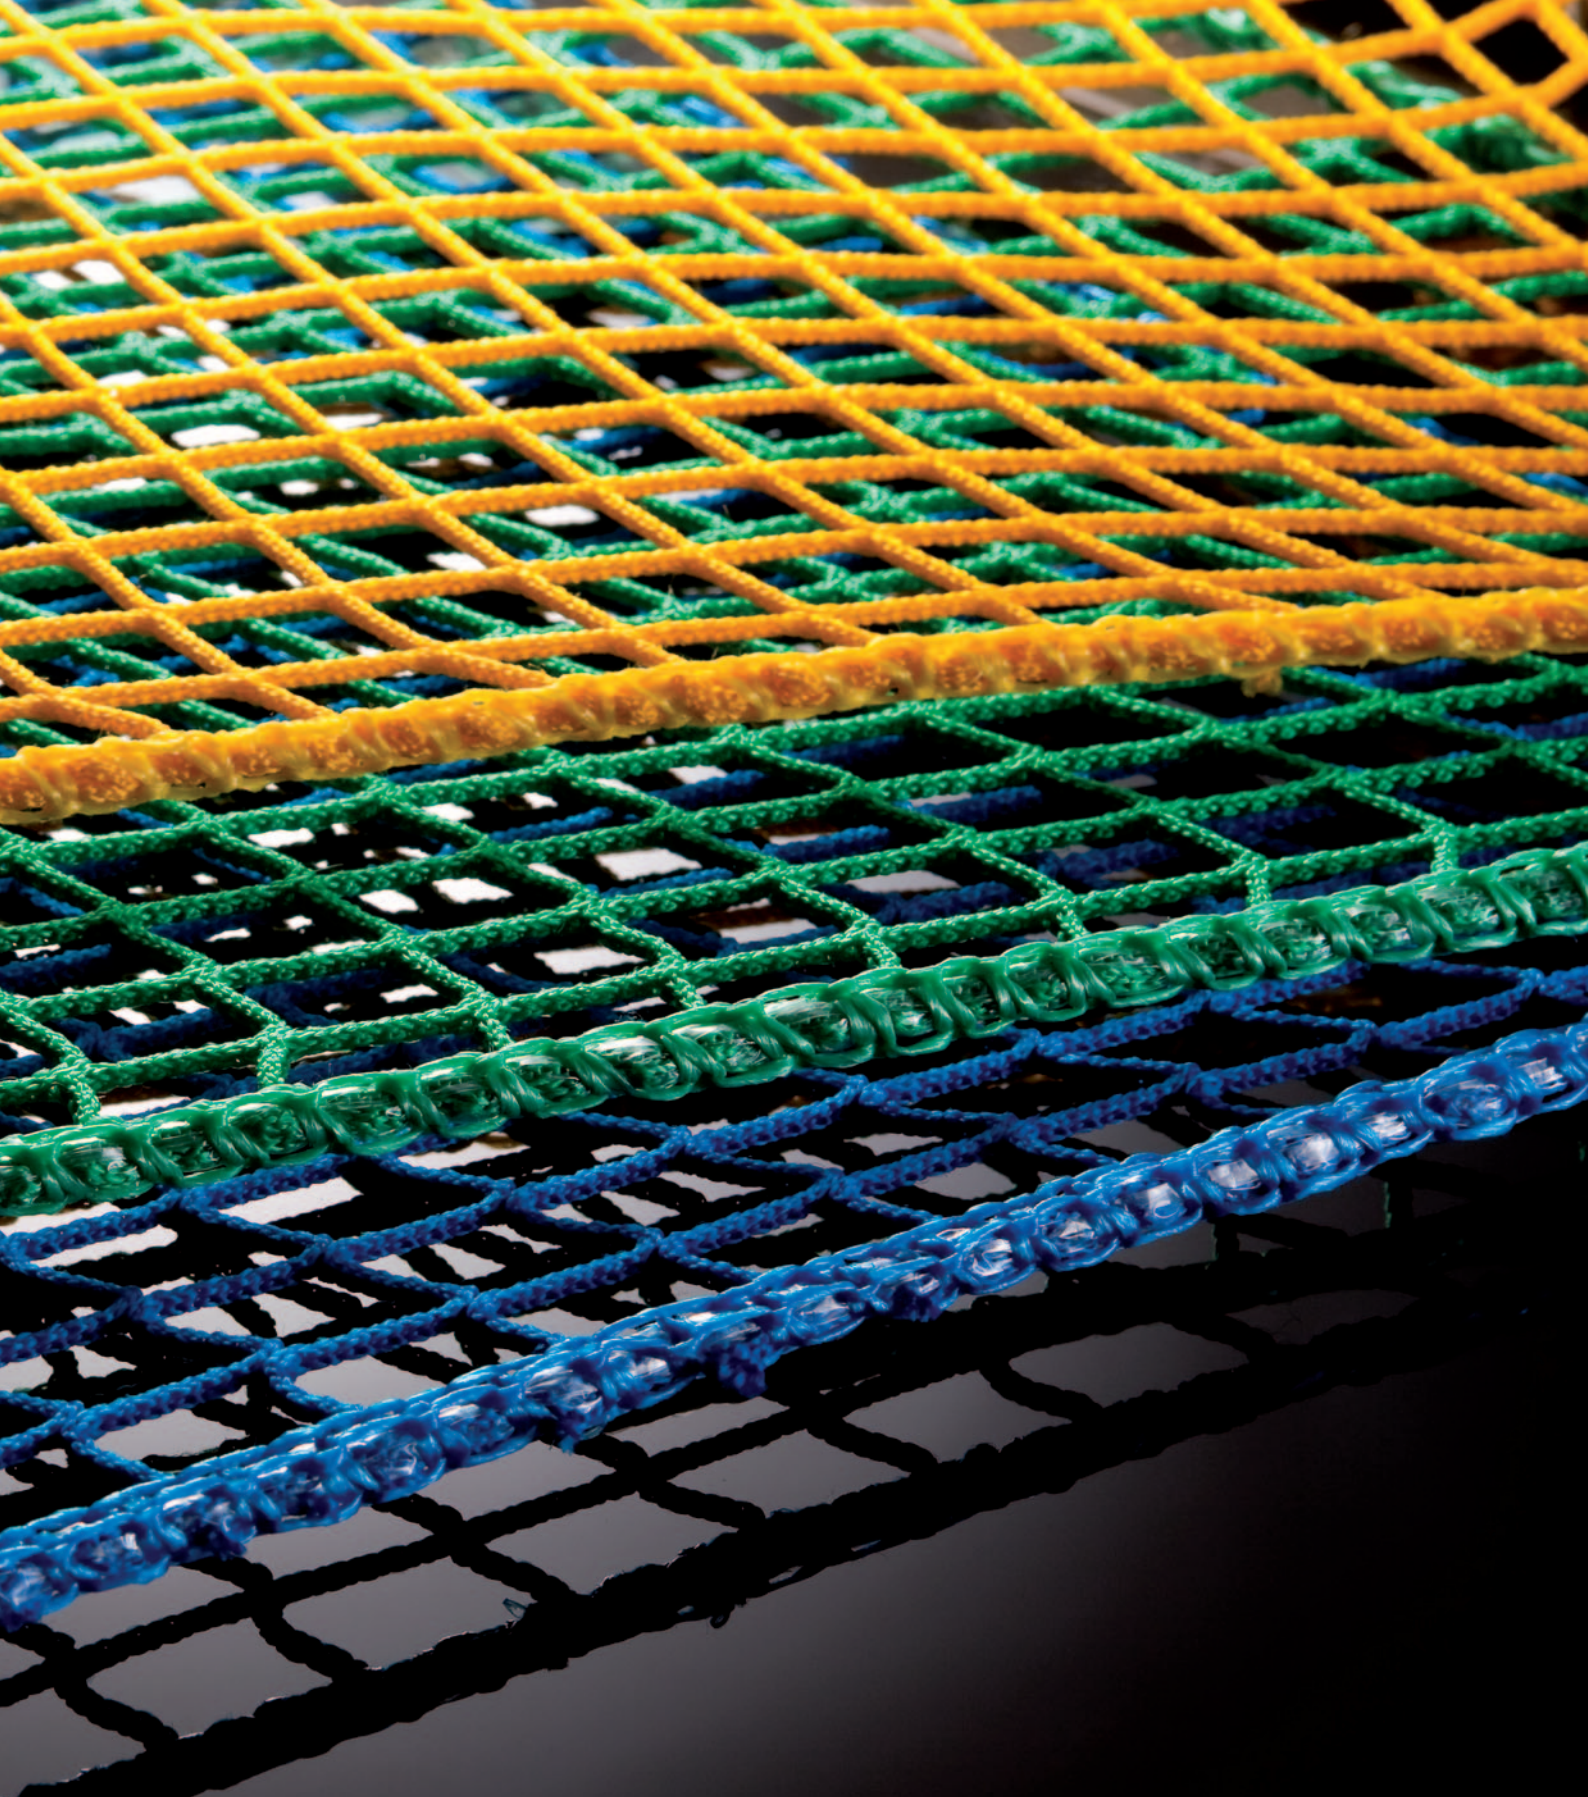

Sur mesure

Filets polypropylène

Réf.	Ø	Maille	Poids	Résistance	Coloris	Prix
1202-020	1,0 mm	□ 2 cm	50 g/m²	0,20 kN	■ * □ ■	€ 3,36/m²
202-020	1,0 mm	◇ 2 cm	50 g/m²	0,20 kN	■	€ 2,21/m²
1202-030	1,0 mm	□ 3 cm	30 g/m²	0,20 kN	■ * □ ■	€ 2,65/m²
202-030	1,0 mm	◇ 3 cm	30 g/m²	0,20 kN	■	€ 1,68/m²
1202-050	1,0 mm	□ 5 cm	17 g/m²	0,20 kN	■ * □ ■	€ 1,56/m²
202-050	1,0 mm	◇ 5 cm	17 g/m²	0,20 kN	■	€ 1,13/m²
1203-010	1,5 mm	◇ 1 cm	150 g/m²	0,25 kN	■	€ 4,93/m²
203-020	1,5 mm	□ 2 cm	80 g/m²	0,25 kN	■	€ 3,73/m²
203-030	1,5 mm	□ 3 cm	50 g/m²	0,25 kN	■ * □	€ 2,92/m²
203-050	1,5 mm	□ 5 cm	35 g/m²	0,25 kN	■	€ 2,49/m²
203-060	1,5 mm	□ 6 cm	35 g/m²	0,25 kN	* ■	
203-100	1,5 mm	□ 10 cm	15 g/m²	0,25 kN	■	€ 0,98/m²
201-020	2,0 mm	□ 2 cm	130 g/m²	0,60 kN	□ ■	€ 6,68/m²
201-025	2,0 mm	□ 2,5 cm	100 g/m²	0,60 kN	■ ■	€ 5,74/m²
201-030	2,0 mm	□ 3 cm	85 g/m²	0,60 kN	■	€ 5,20/m²
200-020	2,5 mm	□ 2 cm	180 g/m²	0,80 kN	■ ■ * ■ □ ■ ■	€ 7,91/m²
200-025	2,5 mm	□ 2,5 cm	145 g/m²	0,80 kN	■	€ 7,35/m²
200-030	2,5 mm	□ 3 cm	135 g/m²	0,80 kN	■ □	€ 6,62/m²
200-035	2,5 mm	□ 3,5 cm	135 g/m²	0,80 kN	* ■ □	
200-045	2,5 mm	□ 4,5 cm	90 g/m²	0,80 kN	■ ■ □ ■ ■	€ 5,30/m²
200-100	2,5 mm	□ 10 cm	50 g/m²	0,80 kN	■ ■ * □ ■	€ 1,75/m²
200-120	2,5 mm	□ 12 cm	35 g/m²	0,80 kN	■ * ■ □ ■	€ 1,72/m²
209-030	3,0 mm	□ 3 cm	260 g/m²	1,10 kN	■	€ 7,91/m²
209-045	3,0 mm	□ 4,5 cm	148 g/m²	1,10 kN	■ □ ■ ■ ■ ■ ■ ■ * ■	€ 6,17/m²
209-100	3,0 mm	□ 10 cm	75 g/m²	1,10 kN	■ □ ■ ■ * ■	€ 2,49/m²
209-120	3,0 mm	□ 12 cm	65 g/m²	1,10 kN	■ ■ ■	€ 1,74/m²
215-030	4,0 mm	□ 3 cm	330 g/m²	1,60 kN	■ ■	€ 9,29/m²
215-045	4,0 mm	□ 4,5 cm	210 g/m²	1,60 kN	■ □ ■ ■ * ■ ■	€ 9,09/m²
215-100	4,0 mm	□ 10 cm	110 g/m²	1,60 kN	■ □ ■ ■ ■ ■ ■ ■	€ 3,99/m²
215-120	4,0 mm	□ 12 cm	90 g/m²	1,60 kN	■ □ ■ ■ * ■ ■	€ 3,70/m²
218-030	5,0 mm	□ 3 cm	550 g/m²	3,20 kN	■ ■	€ 14,47/m²
218-045	5,0 mm	□ 4,5 cm	400 g/m²	3,20 kN	■ □ ■ ■ ■ ■ ■	€ 9,35/m²
218-060	5,0 mm	□ 6 cm	300 g/m²	3,20 kN	■	€ 6,95/m²
218-100	5,0 mm	□ 10 cm	200 g/m²	3,20 kN	■ □ ■ ■ ■ ■ ■	€ 4,39/m²

□ maille carrée avec lisière renforcée
◇ maille losange sans lisière renforcée

* prix sur demande

Majoration de prix pour filets
<5m²+200% | <15 m²+ 35% | <50 m²+ 10%
Cette majoration s'applique à chaque filet individuel !