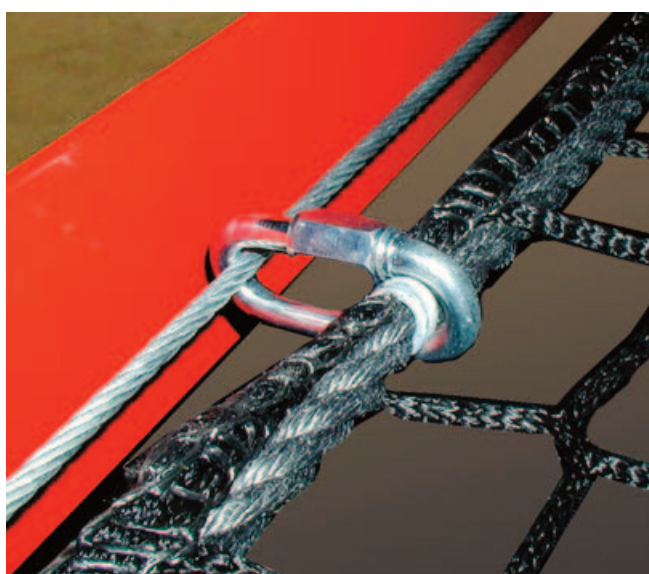

Contactez nous pour plus d'infos.

Filet de quai de chargement

Le filet de quai de chargement offre une protection contre les chutes sur les quais de chargement et autres dangers similaires. Il s'installe rapidement sur des boulons à œillet reliés à des poteaux d'acier soudés à l'aide de mousquetons et de sangles de tension. Les filets de chargement et de déchargement peuvent couvrir plusieurs ouvertures grâce à des boulons à œillet installés de part et d'autre d'un poteau central commun.