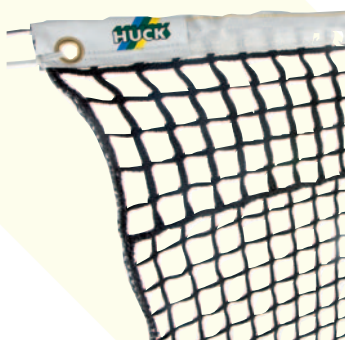

Filet à mailles supérieures doubles

12,72 m x 1,07 m, avec câble acier de 13,20 m conforme à ATP et WTA

Réf.	Ø	Maille	Coloris	Prix
904-PE	3 mm PE	4,2 cm	■	€ 178,75/pc.