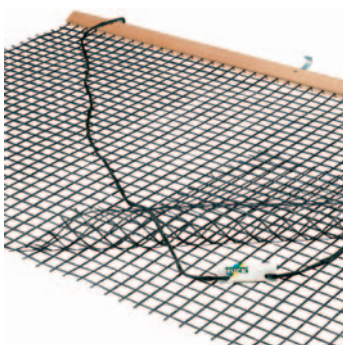

Filet de balayage

Nappe simple avec maille 2 cm x 2 cm, 850 g/m²

Réf.		Prix
913	PES enduit PVC, 2 m x 1.50 m, avec rail en bois et corde à traîner.	€ 133,90/pc.
914	Filet de rechange	€ 61,75/pc.

Nappe double avec maille 4 cm x 4 cm, 450 g/m²

Réf.		Prix
917	PES enduit PVC, 2 m x 1.50 m, avec rail en bois et corde à traîner.	€ 126,75/pc.
918	Filet de rechange	€ 58,50/pc.