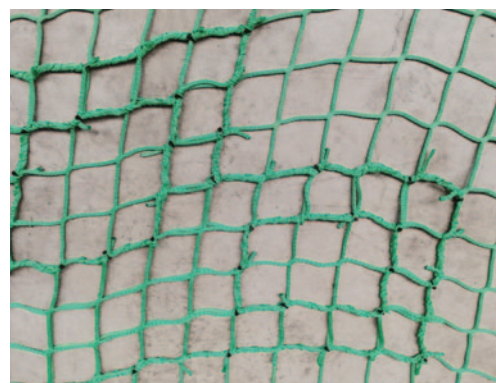

Réparation des filets de sécurité

Vous pouvez également nous contacter pour la réparation des filets achetés chez nous.