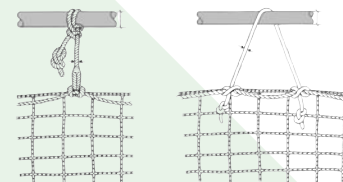

4. Résistance aux UV

Grâce à une forte stabilisation aux UV, nous atteignons une résistance aux UV de 360 kLY. Cela correspond à un usage de 5 ans dans un climat nord-européen, avant que 50% de la résistance à la traction d'origine soit perdue.

5. Montage et démontage

Les filets de sécurité sont installés à l'aide de cordes d'attache, de mousquetons de sécurité ou de boucles sur ralingue. Dans le cas de montage avec cordes d'attache à un brin, la résistance minimale de rupture doit être de 30 kN au minimum. Avec des cordes d'attache à deux brins la résistance minimale de rupture doit être de 15 kN au minimum.

6. Points de fixation.

Les filets de sécurité doivent être fixés sur des structures porteuses fiables. La résistance de chaque point d'ancrage doit être au moins de 6 kN. La distance entre ces points d'ancrage doit être inférieure à 2,50 m.

7. Hauteur de chute - Largeur de retenue.

Il est recommandé de monter les filets de sécurité aussi près que possible sous le plan de travail. En aucun cas, la hauteur de chute (H_{i2} = la distance entre le plan de travail et la surface d'impact du filet) ne doit excéder 6 m. De plus, la hauteur de chute réduite. (H_{i1} = la distance entre le plan de travail et la surface d'impact du filet à 2 m du bord du filet) doit être inférieure à 3 m.