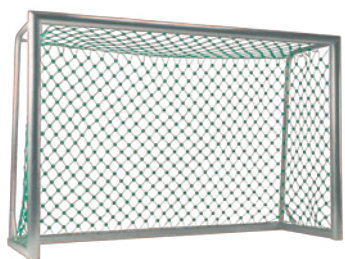

Filet à clips Ø 5 mm

3 m x 2 m - profondeur haut 0,90 m, bas 1,10 m.

Réf.	Maille	Coloris	Prix
4664	10 cm	■	€ 985,- /pc.