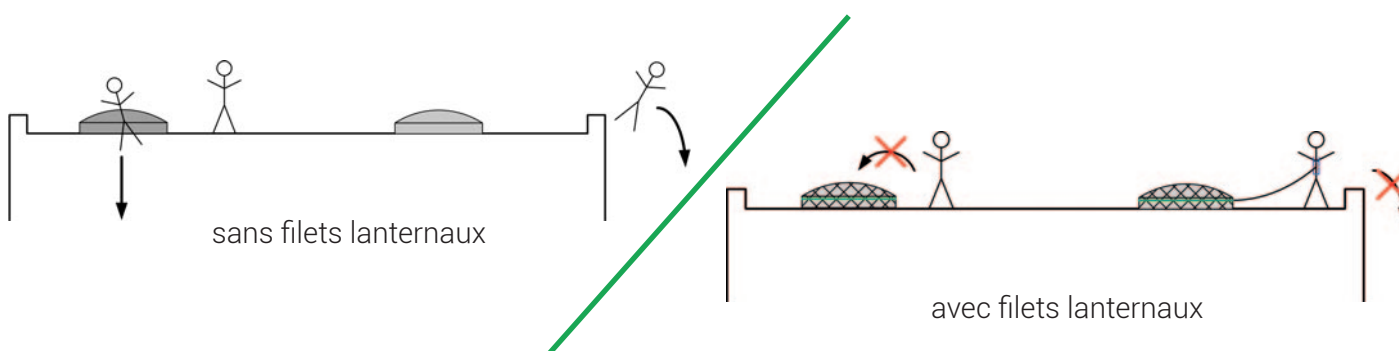

Corde Isilink 6 mm avec oeillets tous les 5 cm, 60 cm de longueur

3016

Réf.		Coloris	Prix
3010	prémontée sur le filet		€ 2,52/pc.
3011	livrée séparément		€ 1,32/pc.

Filet de sécurité pour lanterneaux

Lors de travaux de toiture ou d'évacuation de neige les lanterneaux sont des endroits à risques, qui peuvent mener à des accidents graves

Nos filets pour lanterneaux répondent aux critères suivants:

- a) Norme DIN EN 1263-1
- b) Norme DIN EN 795:1996 classe B
- c) Homologation CE 0158 avec marquage CE

Protection antichute et dispositif d'ancrage pour une seule personne.