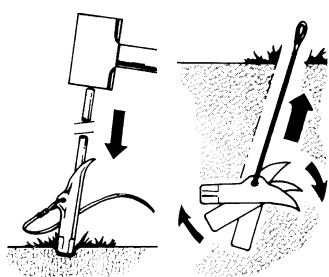

Crochet simplex inox

7999 2023

Réf.		Prix
2023	inox	€ 4,41/pc.
7999	confection découpe renforcée	€ 11,28/pc.

Ancrage de sol

Réf.		Prix
2109	Ancre et câble acier 3 mm, avec boucle cossée	€ 35,10/pc.
21091	Ancre et câble inox 3 mm, avec boucle cossée	€ 45,50/pc.