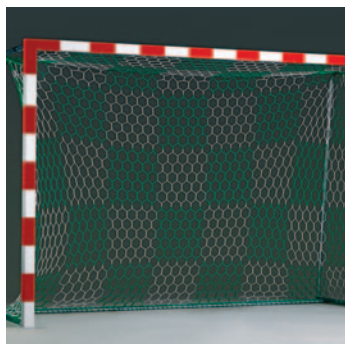

Accessoires

Filet amortisseur pour filets de but, 3 m x 2 m.

Filets suspendus verticalement au centre du but pour amortir les tirs au but violents.

Réf.	Dimension	Ø	Maille	Coloris	Prix
117	3m x 2 m	4 mm PP	10 cm		€ 53,56/paire
119	3m x 2 m	5 mm PP	10 cm		€ 67,83/paire