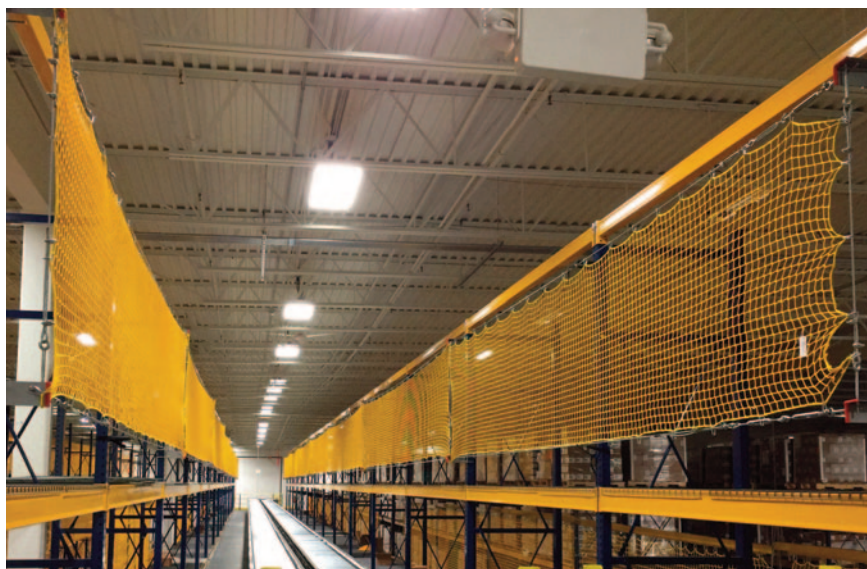

Filet de rayonnage

Accessoires

2171

Réf.		Prix
2171	Ferrure de départ 17 cm	€ 60,78/pc.
2106	Anneau mâle, M10, rondelle, écrou	€ 3,13/pc.
2018	Mousqueton 6 cm x 6 mm	€ 0,65/pc.

Câble acier

2106

2018

Réf.		Prix
2102-RVS	inox 4 mm	€ 3,84/mètre
2102	galva 4 mm	€ 1,51/mètre
2100	galva 6 mm	€ 2,27/mètre
2098	enduit PVC 3-4 mm	€ 1,39/mètre
2099	enduit PVC 4-5 mm	€ 1,95/mètre

2100

Tendeurs: Cosses, serre-câbles et tendeur aux extrémités

2101

Réf.		Prix
2103-RVS	inox, pour câble de 4 mm	€ 31,69/set
2103	galvanisé, pour câble de 4 mm	€ 9,20/set
2101	galvanisé, pour câble de 6 mm	€ 11,21/set

Contactez nous pour plus d'infos.