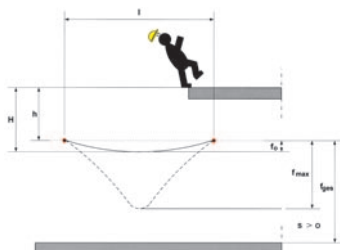

8. Espace libre sous le filet de sécurité

Les filets sont à placer de telle sorte qu'il n'y ait pas d'obstacles fixes sous le filet.

La déformation du filet est fonction du plus petit côté du filet et de la hauteur de chute (schéma 7). De plus il convient de prévoir une distance de sécurité supplémentaire pour permettre la circulation au sol.

Pour une hauteur de chute jusqu'à 2 m, il convient de prévoir un espace libre sous le filet de 3 à 5 m selon la dimension du filet.

9. Assemblage et recouvrement

L'assemblage des filets de sécurité doit être réalisé avec des cordes de couplage d'une résistance de rupture minimale d'au moins 7.5 kN. Dans ce cas ce laçage ne doit pas laisser un espace libre entre les filets. Lorsque l'assemblage est réalisé par recouvrement, prévoir un chevauchement de 2 m au minimum.

10. Remplacement

Un filet doit être remplacé dans les cas suivants:

- filet ayant subi la chute d'une personne.
- filet qui n'a plus la résistance minimale de rupture requise après test de la maille d'essai (rubrique 3).
- filet présentant des mailles défectueuses, une ralingue ou des accessoires de fixation usagés.

11. Usage inapproprié

Les filets de sécurité EN 1263-1 sont destinés à une sécurisation collective. Tout usage pour une autre application peut mettre des vies en danger. N'utilisez pas un filet de sécurité comme trampoline ou faux plafond.

12. Stockage et entretien

Les filets de sécurité doivent être stockés dans un endroit sec et frais, à l'abri des rayons UV. Ne pas stocker à proximité de sources de chaleur et éviter tout contact avec des produits agressifs (acides, solvants, huiles,...)